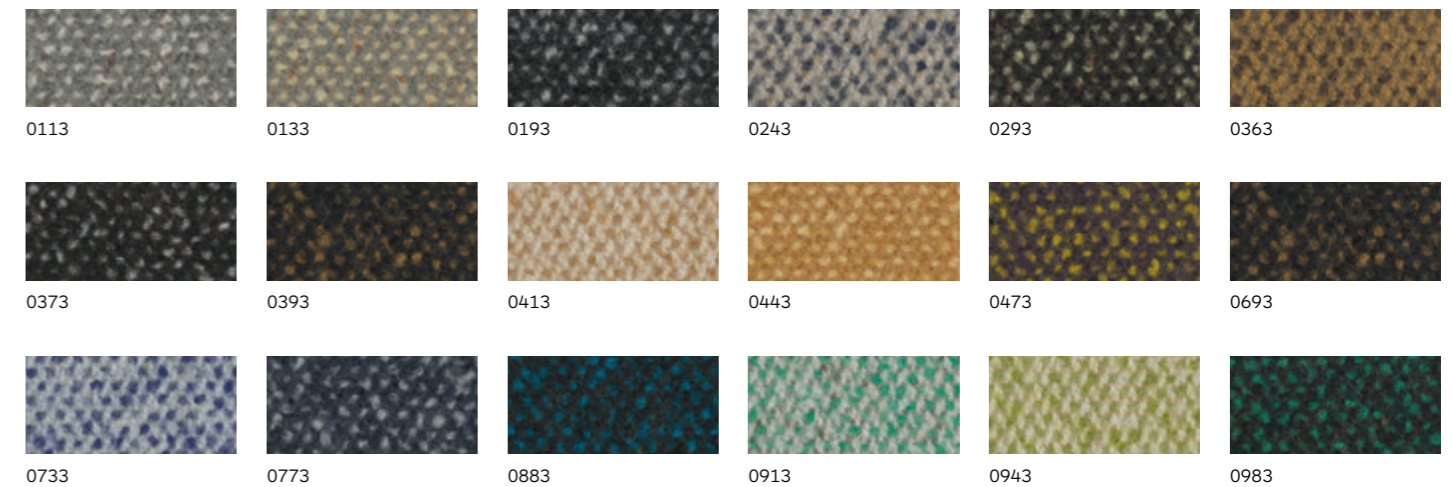

Finiture / Finishings / Ausführungen Tessuto / Fabric / Stoff Kvadrat Vanir