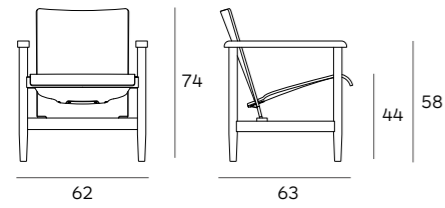

SOMBRA lounge chair, ash brown, natural leather

SOL lounge chair Konstantin Grcic

Mod. 1350-12

Poltroncina Lounge, struttura in legno massello frassino, sedile e schienale in legno compensato curvato impiallaciato con frassino, verniciato naturale o tinto verniciato nero, marrone, blue oceano o rosso fuoco.