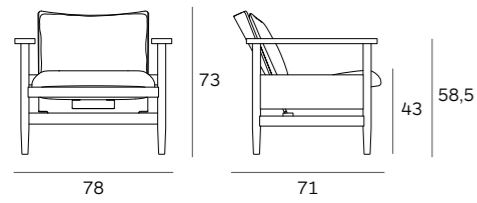

SOMBRA lounge chair Konstantin Grcic

Mod. 1300-12